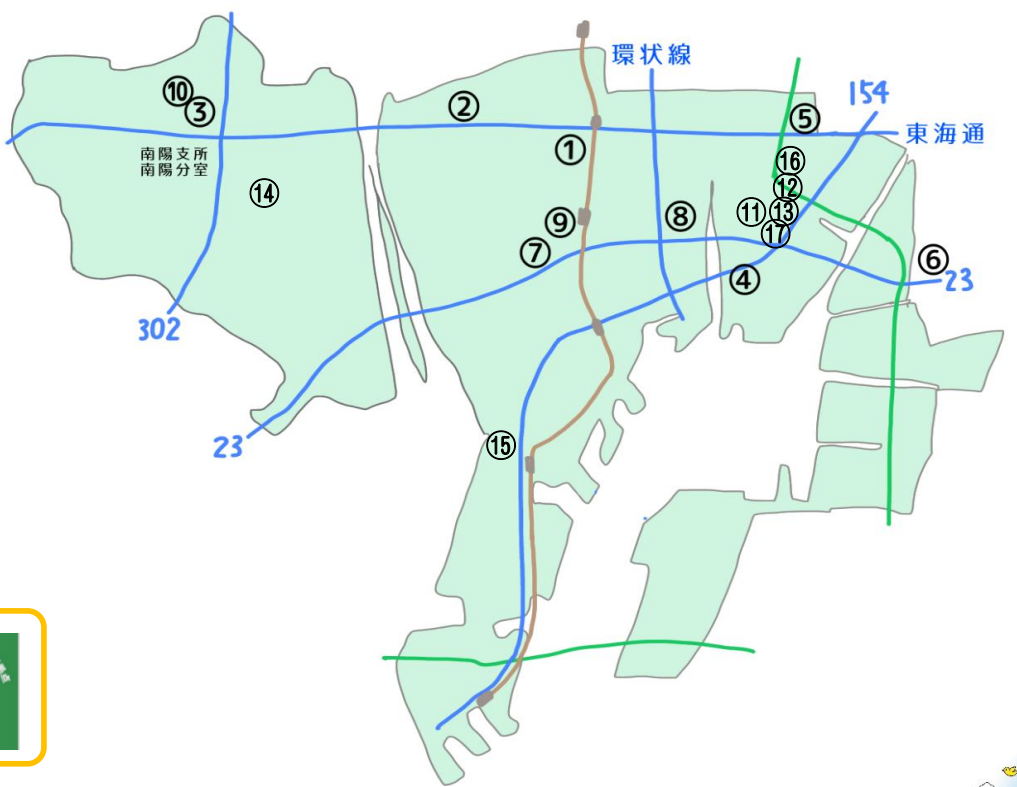

初めての0歳児赤ちゃんを育てるママ・パパ
初妊婦さんのための子育てサロン

どーなっつ

6/9（水）～スキンケア～
7/14（水）～ベビーマッサージ～
8/11（水）～リフレクソロジー～

場所：ららぼーと名古屋みなと
アクルス3階からスタジオ
（予定が変更になる場合があります）
時間：10：00～12：00
入退場自由です

お申し込みはこちら↑
またはお電話で♪

名古屋市港区
子育て応援拠点ははみんぐ

子育て支援センター情報

ぜんしん保育園の園庭開放

毎週火、金曜日 10：00～12：00
（6月1、4、8、11、15、18、22、25、29日）
平日（月～金）10：00～15：00は子育て相談、園内見学を行っています。事前に電話連絡をしてから来園してね♪
TEL：052-602-9363

港保育園情報

子育て支援センターなかよしっぶは開所中です♪
ご利用の際は予約が必要です。
下記連絡先までお電話ください♪
TEL：052-654-6066
※新型コロナウイルス感染症の状況により、開催中止または内容変更することがあります。

妊婦さん、0歳児を育てているママさん向けサロン

こっこ広場

予約不要・時間内の出入り自由
赤ちゃん体操や読み聞かせも♪
イベントは11時頃からはみんぐ

16日（水）「離乳食」は11時頃から
10：00～12：00

名古屋市港区支援拠点 ①はみんぐ 一時預かりも行ってます。 詳しくは右のQRコードより ホームページをご確認ください♪	名古屋市いこいの家事業 ②すまいる 就学前に発達気になる子、 障がいのある子を育てる ママのための子育て広場です	地域子育て支援拠点 ③おうす 対象：地域の就園前 （主に0～3歳）の親子
地域子育て支援拠点 ④おやっこみなと 福田コミュニティセンターへ 出張広場あり 対象：未就園児と保護者 10月より利用予約なし利用時間2時間まで	地域子育て支援拠点 ⑤けいわkiddyルーム （けいわ子育て支援棟2階） 対象：地域の就園前 （主に0～3歳）の親子	地域子育て支援拠点 ⑥キッズランド どるふいんくらぶ 対象：未就園児と保護者
地域子育て支援拠点 ⑦子育てサポート室 対象：子育て中の方なら どなたでも （妊婦さんも歓迎）	地域子育て支援センター ⑧ぜんしんキッズランド （ぜんしん保育園内） 対象：未就園児と保護者	地域子育て支援センター ⑨なかよしっぶ （港保育園内） 対象：未就園児と保護者
⑩港児童館 対象：0歳～18歳 乳幼児は保護者同伴の ご利用をお願いします	⑪とだがわこどもランド 乳幼児向けの工作やイベントを 多数開催しています。屋外にも 遊具があるので思いっきり体を 動かして遊ぶこともできます。	⑫港保健センター 港栄2丁目2-1 港保健センター南陽分室 春田野3丁目1806
⑬港区役所 港明1丁目 12-20	⑭港図書館 ⑮南陽図書館 貸出券は0歳 から無料で 作れます。	⑯南陽図書館

⑰稲永スポーツセンター
稲永SC

⑱港防災センター
親子で防災について学べます。

⑲港区社会福祉協議会
港区社協

発行・編集
名古屋市港区子育て応援拠点 はみんぐ
TEL：052-387-8957
Email：happyhiroba2014@gmail.com