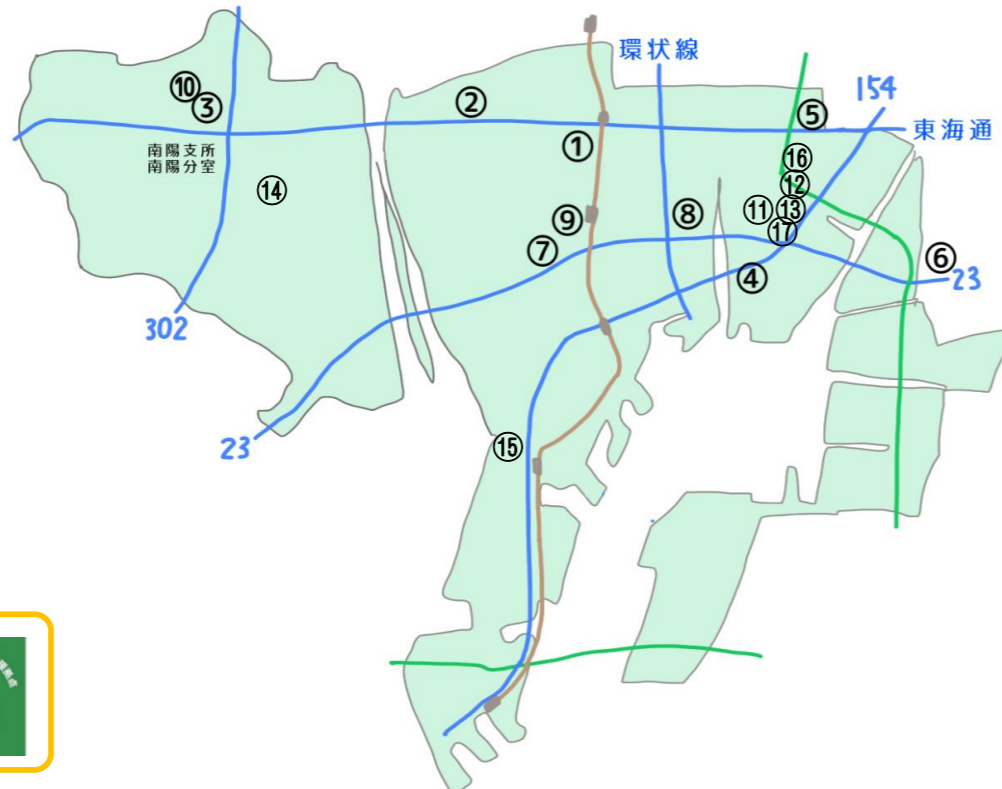

地域子育て支援拠点
⑤キッズランド
どるふいんくらぶ
対象：未就園児と保護者

地域子育て支援センター
⑥子育てサポート室
対象：子育て中の方なら
どなたでも
(妊婦さんも歓迎)

地域子育て支援センター
⑦ぜんしんキッズランド
(ぜんしん保育園内)
対象：未就園児と保護者

地域子育て支援センター
⑧なかよしっぴ
(港保育園内)
対象：未就園児と保護者

⑨港児童館
対象：0歳～18歳
乳幼児は保護者同伴の
ご利用をお願いします

⑩とだかわこどもランド
乳幼児向けの工作やイベントを
多数開催しています。屋外にも
遊具があるので思いっきり体を
動かして遊ぶこともできます。

⑪港保健センター
港栄2丁目2-1
港保健センター南陽分室
春田野3丁目1806

⑫港区役所
港明1丁目
12-20

⑬港図書館
⑭南陽図書館
貸出券は0歳
から無料で
作れます。

⑮南陽図書館

⑯稲永スポーツセンター

⑰港防災センター
親子で防災について学べます。

⑱港区社会福祉協議会

あそびっこひろば
場所：港児童館
日時：3月4、11、18日(木)
対象：未就園児の保護者
参加費：無料
内容：ホールに遊具を出します。公園感覚で楽しく遊びましょう！
3月18日は午前11:00～「とことこタイム」
かんたん工作やお話をします。
お問い合わせは港児童館まで♪
☎052-384-4473

講習会
場所：けいわkiddyルーム
日時：3月10日(水) 10:15～
対象：1、2歳児
ECCの先生によるレッスン♪これからの英語学習についてお話していただきます。
園庭あそび情報
3/4(木)、12(金) 10:30～11:00(受付10:20)
午前中kiddyルームをご利用の方は予約してくださいね。
9時からルームで遊んだあと園庭へ移動します。
園庭あそびのみ参加される方は直接、園庭に来て下さい。皆でたくさん遊びましょう!!