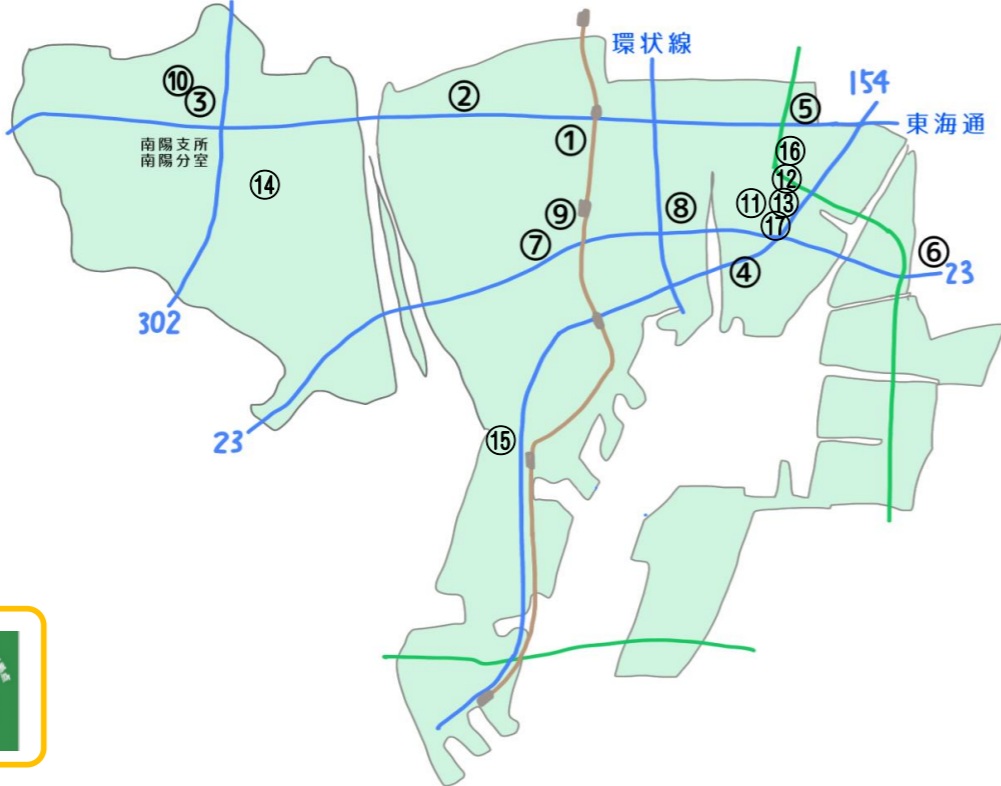

地域子育て支援拠点  
**④けいわkiddyルーム**  
 (けいわ子育て支援棟2階)  
 対象：地域の就園前  
 (主に0~3歳)の親子

地域子育て支援拠点  
**⑤キッズランド**  
 とるふいんくらぶ  
 対象：未就園児と保護者

地域子育て支援拠点  
**⑥子育てサポート室**  
 対象：子育て中の方なら  
 どなたでも  
 (妊婦さんも歓迎)

地域子育て支援センター  
**⑦ぜんしんキッズランド**  
 (ぜんしん保育園内)  
 対象：未就園児と保護者

地域子育て支援センター  
**⑧なかよしっば**  
 (港保育園内)  
 対象：未就園児と保護者

**⑨港児童館**  
 対象：0歳~18歳  
 乳幼児は保護者同伴の  
 ご利用をお願いします

**⑩とだがわこどもランド**  
 乳幼児向けの工作やイベントを  
 多数開催しています。屋外にも  
 遊具があるので思いっきり体を  
 動かして遊ぶこともできます。

**⑪港保健センター**  
 港栄2丁目2-1  
 港保健センター南陽分室  
 春田野3丁目1806

**⑫港区役所**  
 港明1丁目  
 12-20

**⑬港図書館**  
**⑭南陽図書館**  
 貸出券は0歳  
 から無料で  
 作れます。

**⑮南陽図書館**

**⑯福永スポーツセンター**

**⑰港防災センター**  
 親子で防災について学べます。

**⑱港区社会福祉協議会**

発行・編集  
 名古屋市港区子育て応援拠点はみんぐ  
 TEL: 052-387-8957  
 Email: happyhiroba2014@gmail.com

**ベビーマッサージ**

場所：港児童館  
 日時：4月22日(木)  
 対象：3~12ヶ月の乳幼児と保護者 8組  
 持ち物：バスタオル、タオル、普段使用しているオイル又はクリーム  
 (ない方はオイルの購入できます)  
 参加費：無料  
 申込み：4月8日(木) 10:00~(先着)  
 新しい講座に生まれ変わります! 楽しくマッサージしましょう♪  
 お問い合わせは港児童館まで♪  
 ☎052-384-4473